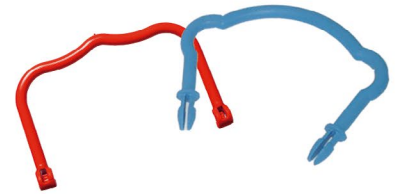

Alça Teto Aramado
Ref: **0633**
A: 7,5cm
C: 9cm

Alça Teto Plástico
Ref: **0630**
A: 7,5cm
C: 9cm