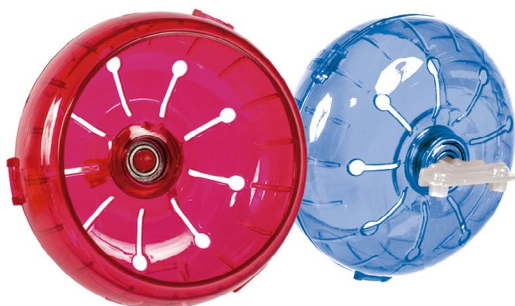

**PISTA PARA HAMSTER
GP JEL | 4 PARTES**

	AZUL	Ref: 068203
	VERMELHA	Ref: 068205
	ROSA	Ref: 068207
	A: 5,5cm	
	Ø: 38,3cm	

RODINHA COM ROLAMENTO

	AZUL	Ref: 062403	
	VERMELHA	Ref: 062405	A: 11cm
	MISTA	Ref: 062498	L: 7,5cm
			Ø: 11cm