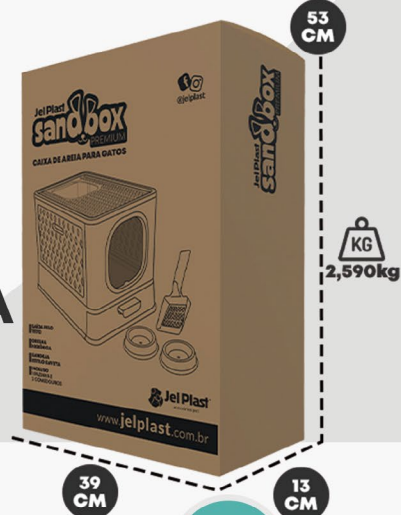

CAMPEÃO
DE
VENDAS

Visor de
Nível de Ração

Porta
Petiscos

Pazinha
Higienizadora

Bocal
Padrão 38ml

C: 30cm
L: 30,5cm
A: 25cm

EMBALAGEM REFORÇADA SUPER
COMPACTA

20
CM

31
CM

31
CM

KG
1,014kg

	BRANCO	Ref: 01230205
	BLACK	Ref: 01230905
	CINZA	Ref: 01231205
	BEGE	Ref: 01231305

Jel Plast
acessórios pet

7

Jel Plast
sandbox
PREMIUM

**SANITÁRIO
PARA
GATOS
MAIS
QUERIDO
DO
BRASIL**

Incluso
1 Pазinha Higienica
2 Comedouros

**Grelha
Limpa Patinha**

**Bandeja
Estilo Gaveta**

**Saída pelo
Teto**

BRANCO Ref: **20300205**

CINZA Ref: **20301205**

BLACK Ref: **20300905**

BEGE Ref: **20301305**

EMBALAGEM REFORÇADA SUPER
COMPACTA

Design moderno e novas cores, para um transporte cheio de estilo para o seu pet.

A: 29cm
C: 45cm
L: 29,5cm

CAIXA TRANSPORTE PARA PETS

- CINZA Ref: **20201200**
- BEGE Ref: **20201300**
- BLACK Ref: **20200900**