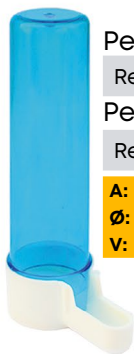

BEBEDOUROS ITALIANOS AZUIS

Peq. M. Fina

Ref: **003103**

Peq. M. Larga

Ref: **003203**

A: 12,2cm
Ø: 3,4cm
V: 75ml