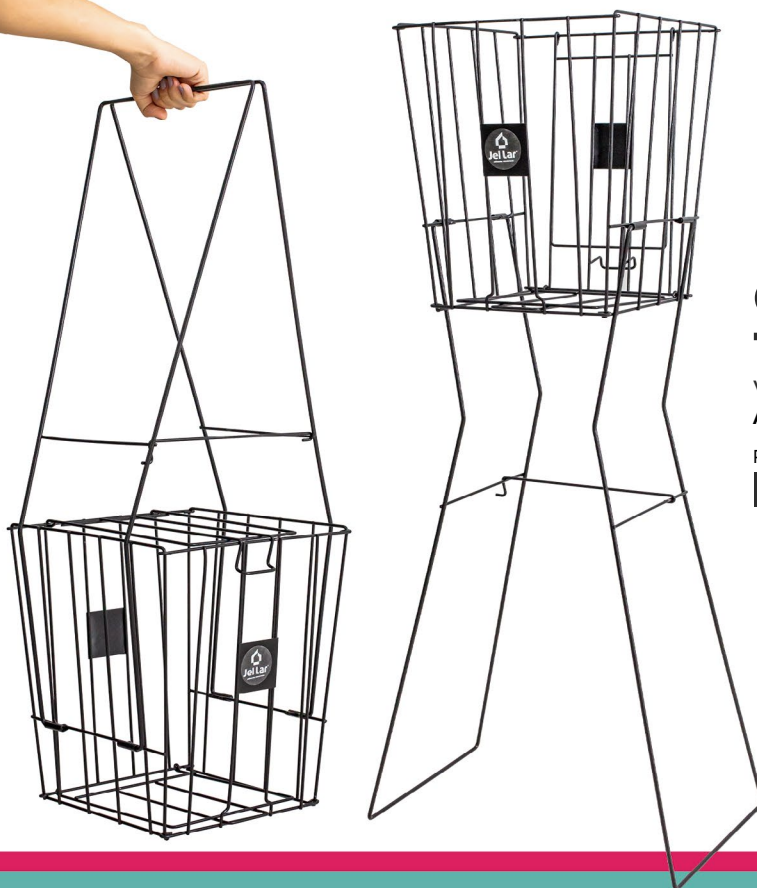

Cesto Beach Tennis

Vira cesto pegador

A: 96,5 cm | C: 27 cm | L: 26,5 cm

Preto

Ref: **90110905**